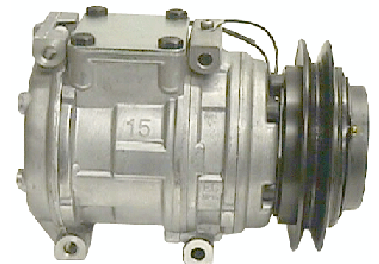

902-211: Replaces JD TY6784

10PA17C, 5.75" pulley, 1 groove, 12 volt.

Tractors: 4560, 4760, 4960, 4755, 4955: Late

Tractors: 8570, 8770, 8870, 8970

902-209: Replaces JD TY6784

10PA17C, 5.75" pulley, 8 groove, 12 volt.

Tractors: 7200, 7210, 7400, 7410, 7600, 7610, 7700, 7710, 7800, 7810

Tractors: 8100, 8110, 8200, 8210, 8300, 8310, 8400, 8410

Tractors: 9100, 9120, 9200, 9220, 9300, 9320, 9400, 9420, 9520

ENDURANCE

POWER PRODUCTS, INC.